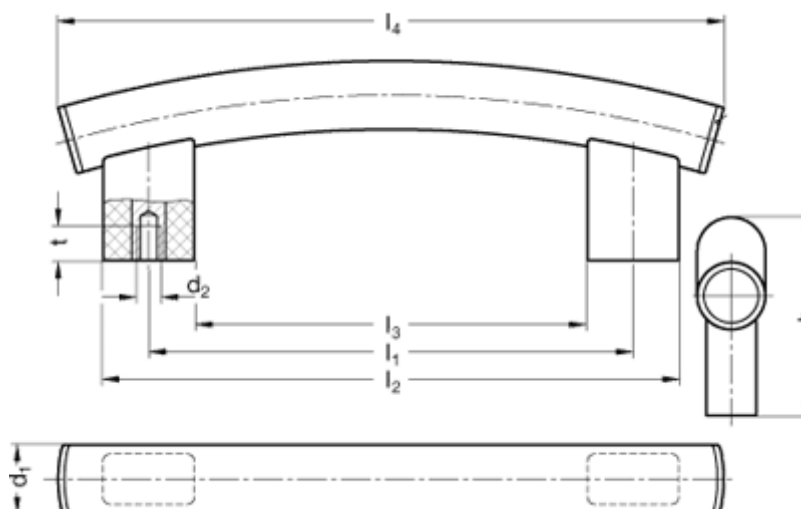

Varenummer: 20684500
Beskrivelse: E+G Buget bøjlegreb
GN 666.4-30-M8-500-EL

Mål

$b = 22$	$t = 15$
$d1 = 30$	
$d2 = M 8$	
$h = 94$	
$l1 = 500$	
$l2 = 540$	
$l3 = 460$	
$l4 = 580$	